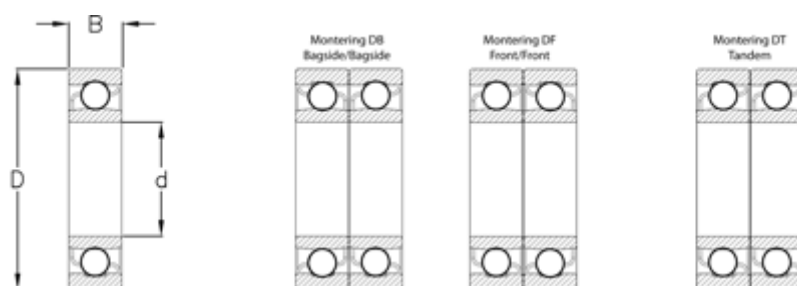

Varenummer: 570803001305  
Beskrivelse: NSK Vinkelkontaktleje 7006A  
d=30 D=55 B=13 Vinkel 30°

## Mål

B = 13  
D = 55  
d = 30